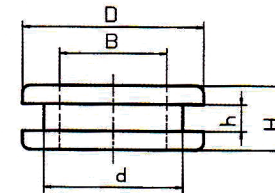

KDT10

Kabeldurchführungstülle 10mm

date/contact: 070911/CMA
finishing: NBR
last update: -
drawing: 94045
scale / unit: - / mm
tolerance: -
page: 1/1

EVE GmbH
Hollefeldstr. 16
48282 Emsdetten
Tel.: +49 (0) 25 72 / 93 51 - 0
Fax: +49 (0) 25 72 / 93 51 - 24
www.eve.de • info@eve.de

ELEKTRONIK DISTRIBUTION

Werkstoff: Weich-PVC, schwarz
Wärmefest bis: 80 °C

D	B	d	H	h
15	10	12	5,5	1,5