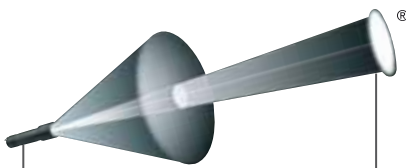

## LED LENSER® X21

Das Meisterstück für besondere Herausforderung

Advanced Focus System

|             |                        |
|-------------|------------------------|
| LED         | 7 x High End Power LED |
| Länge       | 395 mm                 |
| Gewicht     | 1488 g                 |
| Lumen       | 1000 lm*               |
| Batterien   | 4 x D 1,5 V            |
| Energietank | 120 Wh                 |
| Leuchtdauer | 244 h**                |
| Leuchtweite | 500 m*                 |

Technische Daten

**GIT**  
**SICHERHEIT**  
**AWARD**  
**2010**  
**WINNER**

**iF**  
product  
design  
award  
2009

**Designpreis**  
Deutschland  
2010  
NOMINEE

**Focus Open**  
Silber 2009

Dieses Meisterstück ist ein weiterer Meilenstein in unserer Entwicklungsgeschichte. Die LED LENSER® X21 wird Furore machen, denn mit ihr öffnet sich ein neuer Horizont licht-technischer Anwendungsmöglichkeiten. Die Lampe produziert bis zu 1000 Lumen\* Lichtleistung. Der Lichtkegel kann über das Advanced Focus System dynamisch reguliert werden. Man muss diese Lampe benutzt haben, um sie ganz würdigen zu können. Sie bietet breites, kreisrundes Nahlicht sowie hoch gebündeltes, scharfes Suchscheinwerferlicht. 7 ultrahelle Superchips sowie 7 Terminator-Linsen erzeugen ein gleißend helles Licht, wie Sie es noch nie gesehen haben, ein Licht, das selbst Autoscheinwerfer blass aussehen lässt. Ihre Lichtreichweite ist schon jetzt legendär. Und allein ihre schwere Erscheinung strahlt Stärke und Autorität aus.