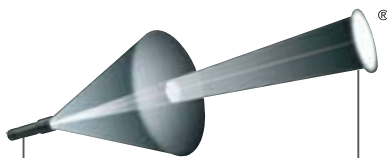

# LED LENSER® MT7

Der Partner für Spezialeinsätze (Polizei und Sondereinheiten)

*Advanced Focus System*

LED	High End Power LED
Länge	132 mm
Gewicht	187 g
Lichtstrom	220 lm*
Batterien	4 x AAA
Energietank	7,2 Wh
Leuchtdauer	11 h**
Leuchtweite	255 m*

Technische Daten

- 2 Energy modes
  - Energy Saving
  - Constant Current
- 3 Light programs
  - Tactical Defence
  - Professional
  - Easy
- 8 Light functions

Die LED LENSER® MT7 ist ein für Spezialeinheiten des Law Enforcement konzipiertes, taktisches Lichtwerkzeug. Die LED LENSER® MT7 bietet elektronisch geregelte, gleich bleibende Lichtstärke oder abnehmende Helligkeit und dadurch längere Leuchtdauer.

Diese Lampe bietet nicht nur Lichtleistung, sondern steht Ihnen durch die taktischen Funktionen auch in Extremsituationen tatkräftig zur Seite.

Lieferumfang: Batterien, Handschlaufe, Intelligent Clip, Smart Card