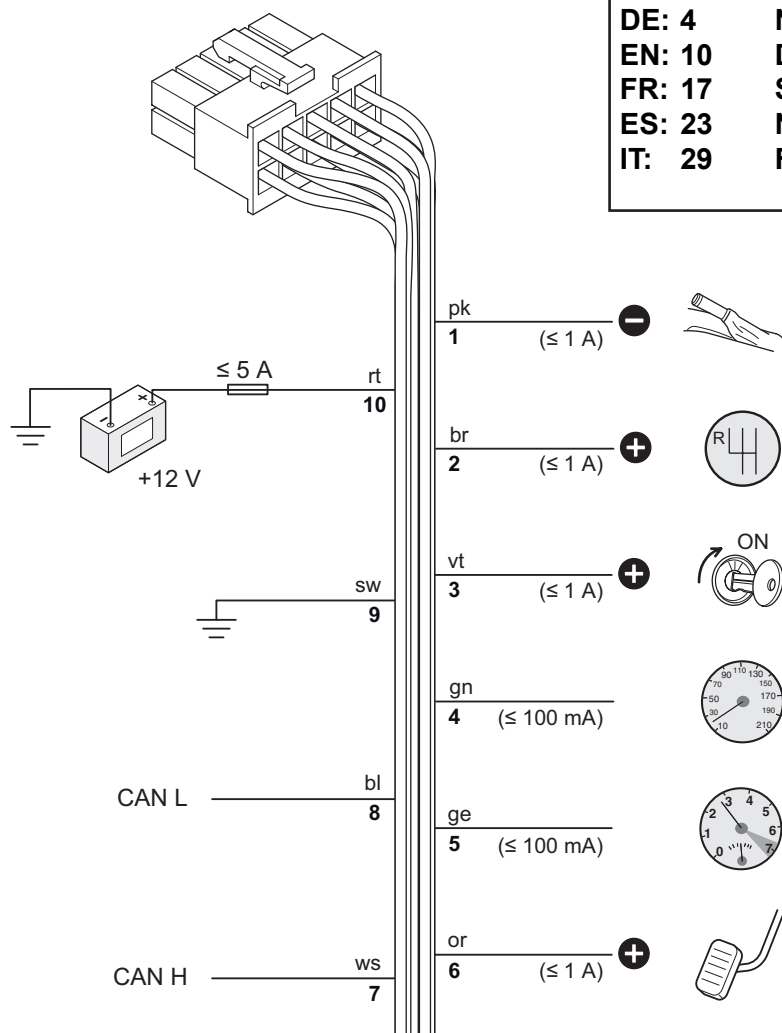

DE: 4	NL: 35
EN: 10	DA: 41
FR: 17	SV: 47
ES: 23	NO: 54
IT: 29	FI: 60

	DE	EN	FR	ES	IT	NL	DA	SV	NO	FI
bl	Blau	Blue	Bleu	Azul	Blu	Blauw	Blå	Blå	Blå	Sininen
br	Braun	Brown	Marron	Marrón	Marrone	Bruin	Brun	Brun	Brun	Ruskea
ge	Gelb	Yellow	Jaune	Amarillo	Giallo	Geel	Gul	Gul	Gul	Keltainen
gn	Grün	Green	Vert	Verde	Verde	Groen	Grøn	Grøn	Grønn	Vihreä
or	Orange	Orange	Orange	Naranja	Arancione	Oranje	Orange	Orange	Oransje	Oranssi
pk	Pink	Pink	Rosa	Rose	Rosa	Roze	Lyserøde	Rosa	Rosa	Pinkki
rt	Rot	Red	Rouge	Rojo	Rosso	Rood	Rød	Röd	Rød	Punainen
sw	Schwarz	Black	Noir	Negro	Nero	Zwart	Sort	Svart	Svart	Musta
vt	Violett	Violet	Violeta	Lila	Violetto	Paars	Violet	Violett	Fioletti	Violetti
ws	Weiß	White	Bianc	Blanco	Bianco	Wit	Hvid	Vit	Hvit	Valkoinen

5

DE: 5	ES: 24	DA: 42	FI: 61
EN: 11	IT: 30	SV: 48	
FR: 18	NL: 36	NO: 55