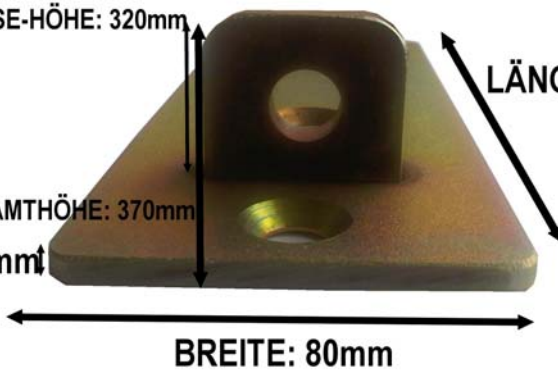

GARAGE DEFENDER (BLOKIERT DIE HEBEGARAGETÜR)

DURCHMESSER: 54mm

BREITE: 255mm

GEWICHT: 1292gr

SPEZIAL RUNDER VORHÄNGESCHLOSS EXTRA STARK

DURCHMESSER: 73mm

HÖHE: 380mm

ÖSE FÜRS RUNDE VORHÄNGESCHLOSS

ÖSE-HÖHE: 320mm

LÄNGE: 214mm

GESAMTHÖHE: 370mm

DICKE: 5mm

GEWICHT ÖSE: 761gr

INKL. SPEZIALSCHRAUBEN