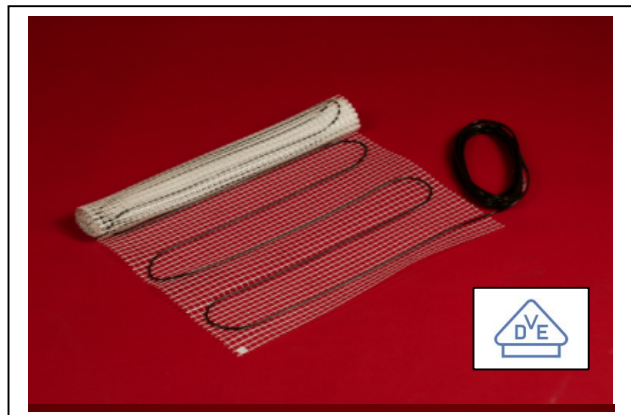

## TWIN-Dünnbett-Heizmatten zur Verlegung in Fliesenkleber / Ausgleichsmasse, mit einem Anschluß, 160 W/m<sup>2</sup>

TWIN-Heizelemente stellen die Ideallösung für Altbaumodernisierungen und Neubauten dar und sind für alle Wohnbereiche wie Badezimmer, Kinderzimmer und Wintergärten etc. geeignet. Durch den geringen Querschnitt von nur ca. 2,8 mm ist der Einbau auch bei geringen Bodenkonstruktionen möglich.

- Ø einfache Handhabung bei der Verlegung
- Ø kann jeder Raumgröße angepaßt werden
- Ø **verlegbar unter allen Bodenbelägen wie z.B. Naturstein, Fliesen, Holz, Laminat, Teppich, Kork, PVC, etc.**
- Ø völlig wartungsfrei und sparsam durch ausgereifte, energiesparende Regeltechnik
- Ø praktisch kein Elektrosmog
- Ø lieferbar in den Größen von 0,75 m<sup>2</sup> bis 10,0 m<sup>2</sup>
- Ø geringer Durchmesser ca. Ø 2,8 mm

### Die Konstruktion:

- § 2-adriges Heizkabel in Twin-Bauweise (mit Hin- und Rückleiter sowie Endmuffe) !
- § **Hin- und Rückleiter erzeugen die Wärme** und sind aus Litze gefertigt !
- § Fertig konfektioniert, mit 4m Anschluß-Kaltleiter auf nur einer Seite !
- § Beide Leiter sind **massiv PTFE (Teflon®)** isoliert !
- § Zusätzlich eine Polyester-Isolierschicht und ein sehr dichtes Kupfer-Schutzgeflecht, darüber ein äußerer PVC-Mantel !
- § Zur Verlegung auf Glasfasergelege aufgenäht !
- § **VDE zertifiziert, gemäß neuer, europaweiter Normen (DIN EN60335-2-96 / DIN EN60335-1 / DIN EN50366) !**
- § Generell 50 cm breit, mit 160W/m<sup>2</sup>, ~230V und mit 4000 Volt geprüft ! **Schutzklasse II - Schutzgrad IPX7.**
- § **10 Jahre Herstellergarantie - Made in Germany.**