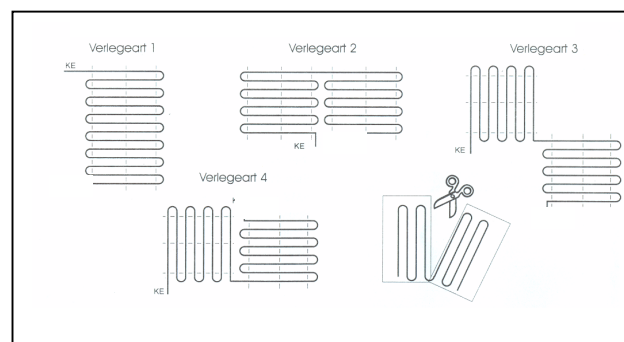

## TWIN-Dünnbett-Heizmatten zur Verlegung in Fliesenkleber / Ausgleichsmasse, mit einem Anschluß, 160 W/m<sup>2</sup>

TWIN-Heizelemente stellen die Ideallösung für Altbaumodernisierungen und Neubauten dar und sind für alle Wohnbereiche wie Badezimmer, Kinderzimmer und Wintergärten etc. geeignet. Durch den geringen Querschnitt von nur ca. 2,8 mm ist der Einbau auch bei geringen Bodenkonstruktionen möglich.

- Ø einfache Handhabung bei der Verlegung
- Ø kann jeder Raumgröße angepaßt werden
- Ø **verlegbar unter allen Bodenbelägen wie z.B. Naturstein, Fliesen, Holz, Laminat, Teppich, Kork, PVC, etc.**
- Ø völlig wartungsfrei und sparsam durch ausgereifte, energiesparende Regeltechnik
- Ø praktisch kein Elektrosmog
- Ø lieferbar in den Größen von 0,75 m<sup>2</sup> bis 10,0 m<sup>2</sup>
- Ø geringer Durchmesser ca. Ø 2,8 mm

### Die Konstruktion:

- § 2-adriges Heizkabel in Twin-Bauweise (mit Hin- und Rückleiter sowie Endmuffe) !
- § **Hin- und Rückleiter erzeugen die Wärme** und sind aus Litze gefertigt !
- § Fertig konfektioniert, mit 4m Anschluß-Kaltleiter auf nur einer Seite !
- § Beide Leiter sind **massiv PTFE (Teflon®)** isoliert !
- § Zusätzlich eine Polyester-Isolierschicht und ein sehr dichtes Kupfer-Schutzgeflecht, darüber ein äußerer PVC-Mantel !
- § Zur Verlegung auf Glasfasergelege aufgenäht !
- § **VDE zertifiziert, gemäß neuer, europaweiter Normen (DIN EN60335-2-96 / DIN EN60335-1 / DIN EN50366) !**
- § Generell 50 cm breit, mit 160W/m<sup>2</sup>, ~230V und mit 4000 Volt geprüft ! **Schutzklasse II - Schutzgrad IPX7.**
- § **10 Jahre Herstellergarantie - Made in Germany.**