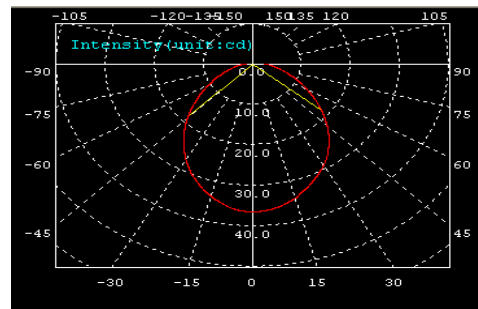

Disclaimer: Die Freigabe des Bildmaterials erfolgt ausschließlich für die Kunden der ASIA ImEx GmbH sowie deren Kunden für den Zeitraum des Warenbezugs direkt oder indirekt von der ASIA ImEx GmbH. Irrtümer und technische Änderungen sind vorbehalten.