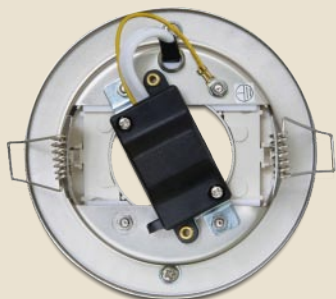

GX53 Einbaufassung rund Glas

Kurzbeschreibung

In dieser GX53 Lampenfassung können Sie die meisten handelsüblichen GX53 Leuchtmittel verwenden. GX53 Fassungen eignen sich nicht nur bestens, um in Schränken, in Vitrinen und in Schaufenstern ein schönes Licht zu schaffen, sondern sehen auch als Lichtquelle an Decken und Wänden gut aus.

Abbildungen

Art.	46215
EAN	4043619462155
Ursprungsland	China
Zolltarifnummer	85366190

Technische Daten

- Runde GX53 Einbaufassung mit Glasabdeckung
- Geeignet für GX53 Energiesparlampen mit max. 11W und LED Lampen
- Material: Metall
- Farbe: Nickel matt
- Betriebsspannung: 220-240V AC 50/60Hz
- Schutzklasse: IP20
- Ausschließlich für die Verwendung in Innenräumen
- Abmessungen: Ø 108mm, Höhe 23,5mm, Ø Montageloch 85mm
- Leuchtmittel nicht im Lieferumfang

Packungsinhalt

- GX53 Fassung

Verpackung

- White Box