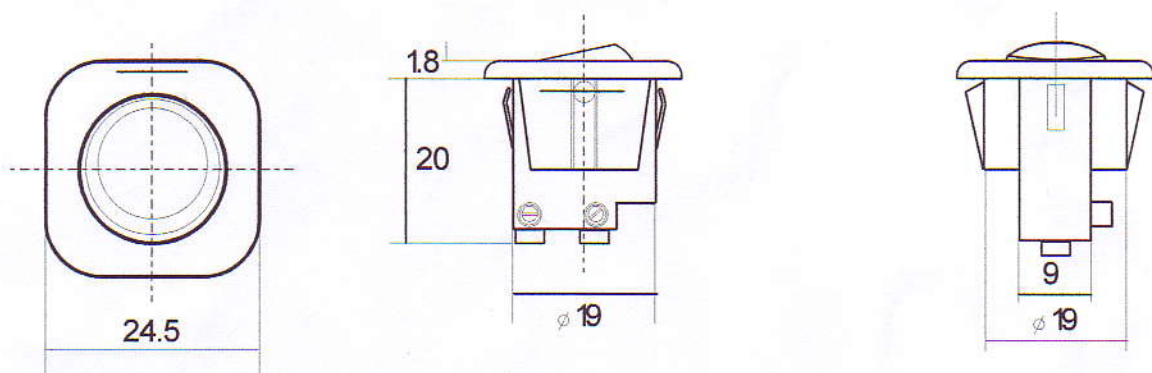

6 (2) A, 250 V, 1-polig, Ausschalter SK II, T 120° C
Einbaumaß (Lochmaß) 21,7 mm Ø
Buchsenkontakt M 3 mit Berührungsschutz

eignet sich zum sekundärseitigen Schalten von Halogenleuchten

Artikel-Abbildung

inter Bär-Nr.	Farbe/Ausführung
8014-108.01	weiß
8014-104.01	schwarz
8014-109.01	braun