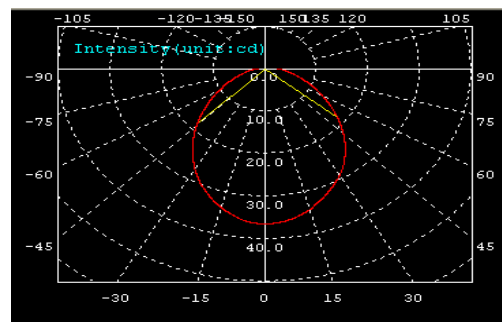

Disclaimer: Die Freigabe des Bildmaterials erfolgt ausschließlich für die Kunden der ASIA ImEx GmbH sowie deren Kunden für den Zeitraum des Warenbezugs direkt oder indirekt von der ASIA ImEx GmbH. Irrtümer und technische Änderungen sind vorbehalten.