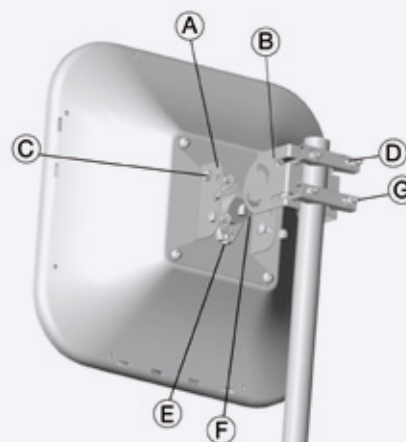

Micro Flat 440 Twin

Satellite Innovations by Microelectronics

MicroFLAT440

Digitales Antennen-Set

- Geeignet für alle üblichen in Deutschland empfangbaren Satelliten (Astra, Hotbird, ...)
- Für digitale und analoge TV und Radioprogramme
- Auch für HDTV und Sky Deutschland geeignet
- Schneller Auf-/An-/Abbau
- Universelle Montagemöglichkeit (Wand, Fenster, Balkon, Tisch, Wohnwagen, Yacht, ...)
- Ideal auch für Camping, Garten oder Wochenendgrundstück geeignet

Bereits vormontiert:
Universal
Twin LNB
0,3 dB

Size of the dish: H 47,5 cm x W 47,5 cm
 Frequency: 10,70 - 12,75 GHz
 Universal Twin LNB
 Noise figure: 0,3 dB
 Benefit: 32,90 respectively 34,80 dBi
 Polarisation: Dual Linear / Dual Zirkular
 C. Polarisation: 30°
 Elevation: 67°
 Azimuth: 180°
 Range of the feed clamp: 32 - 60 mm
 Delivery including feed clamp